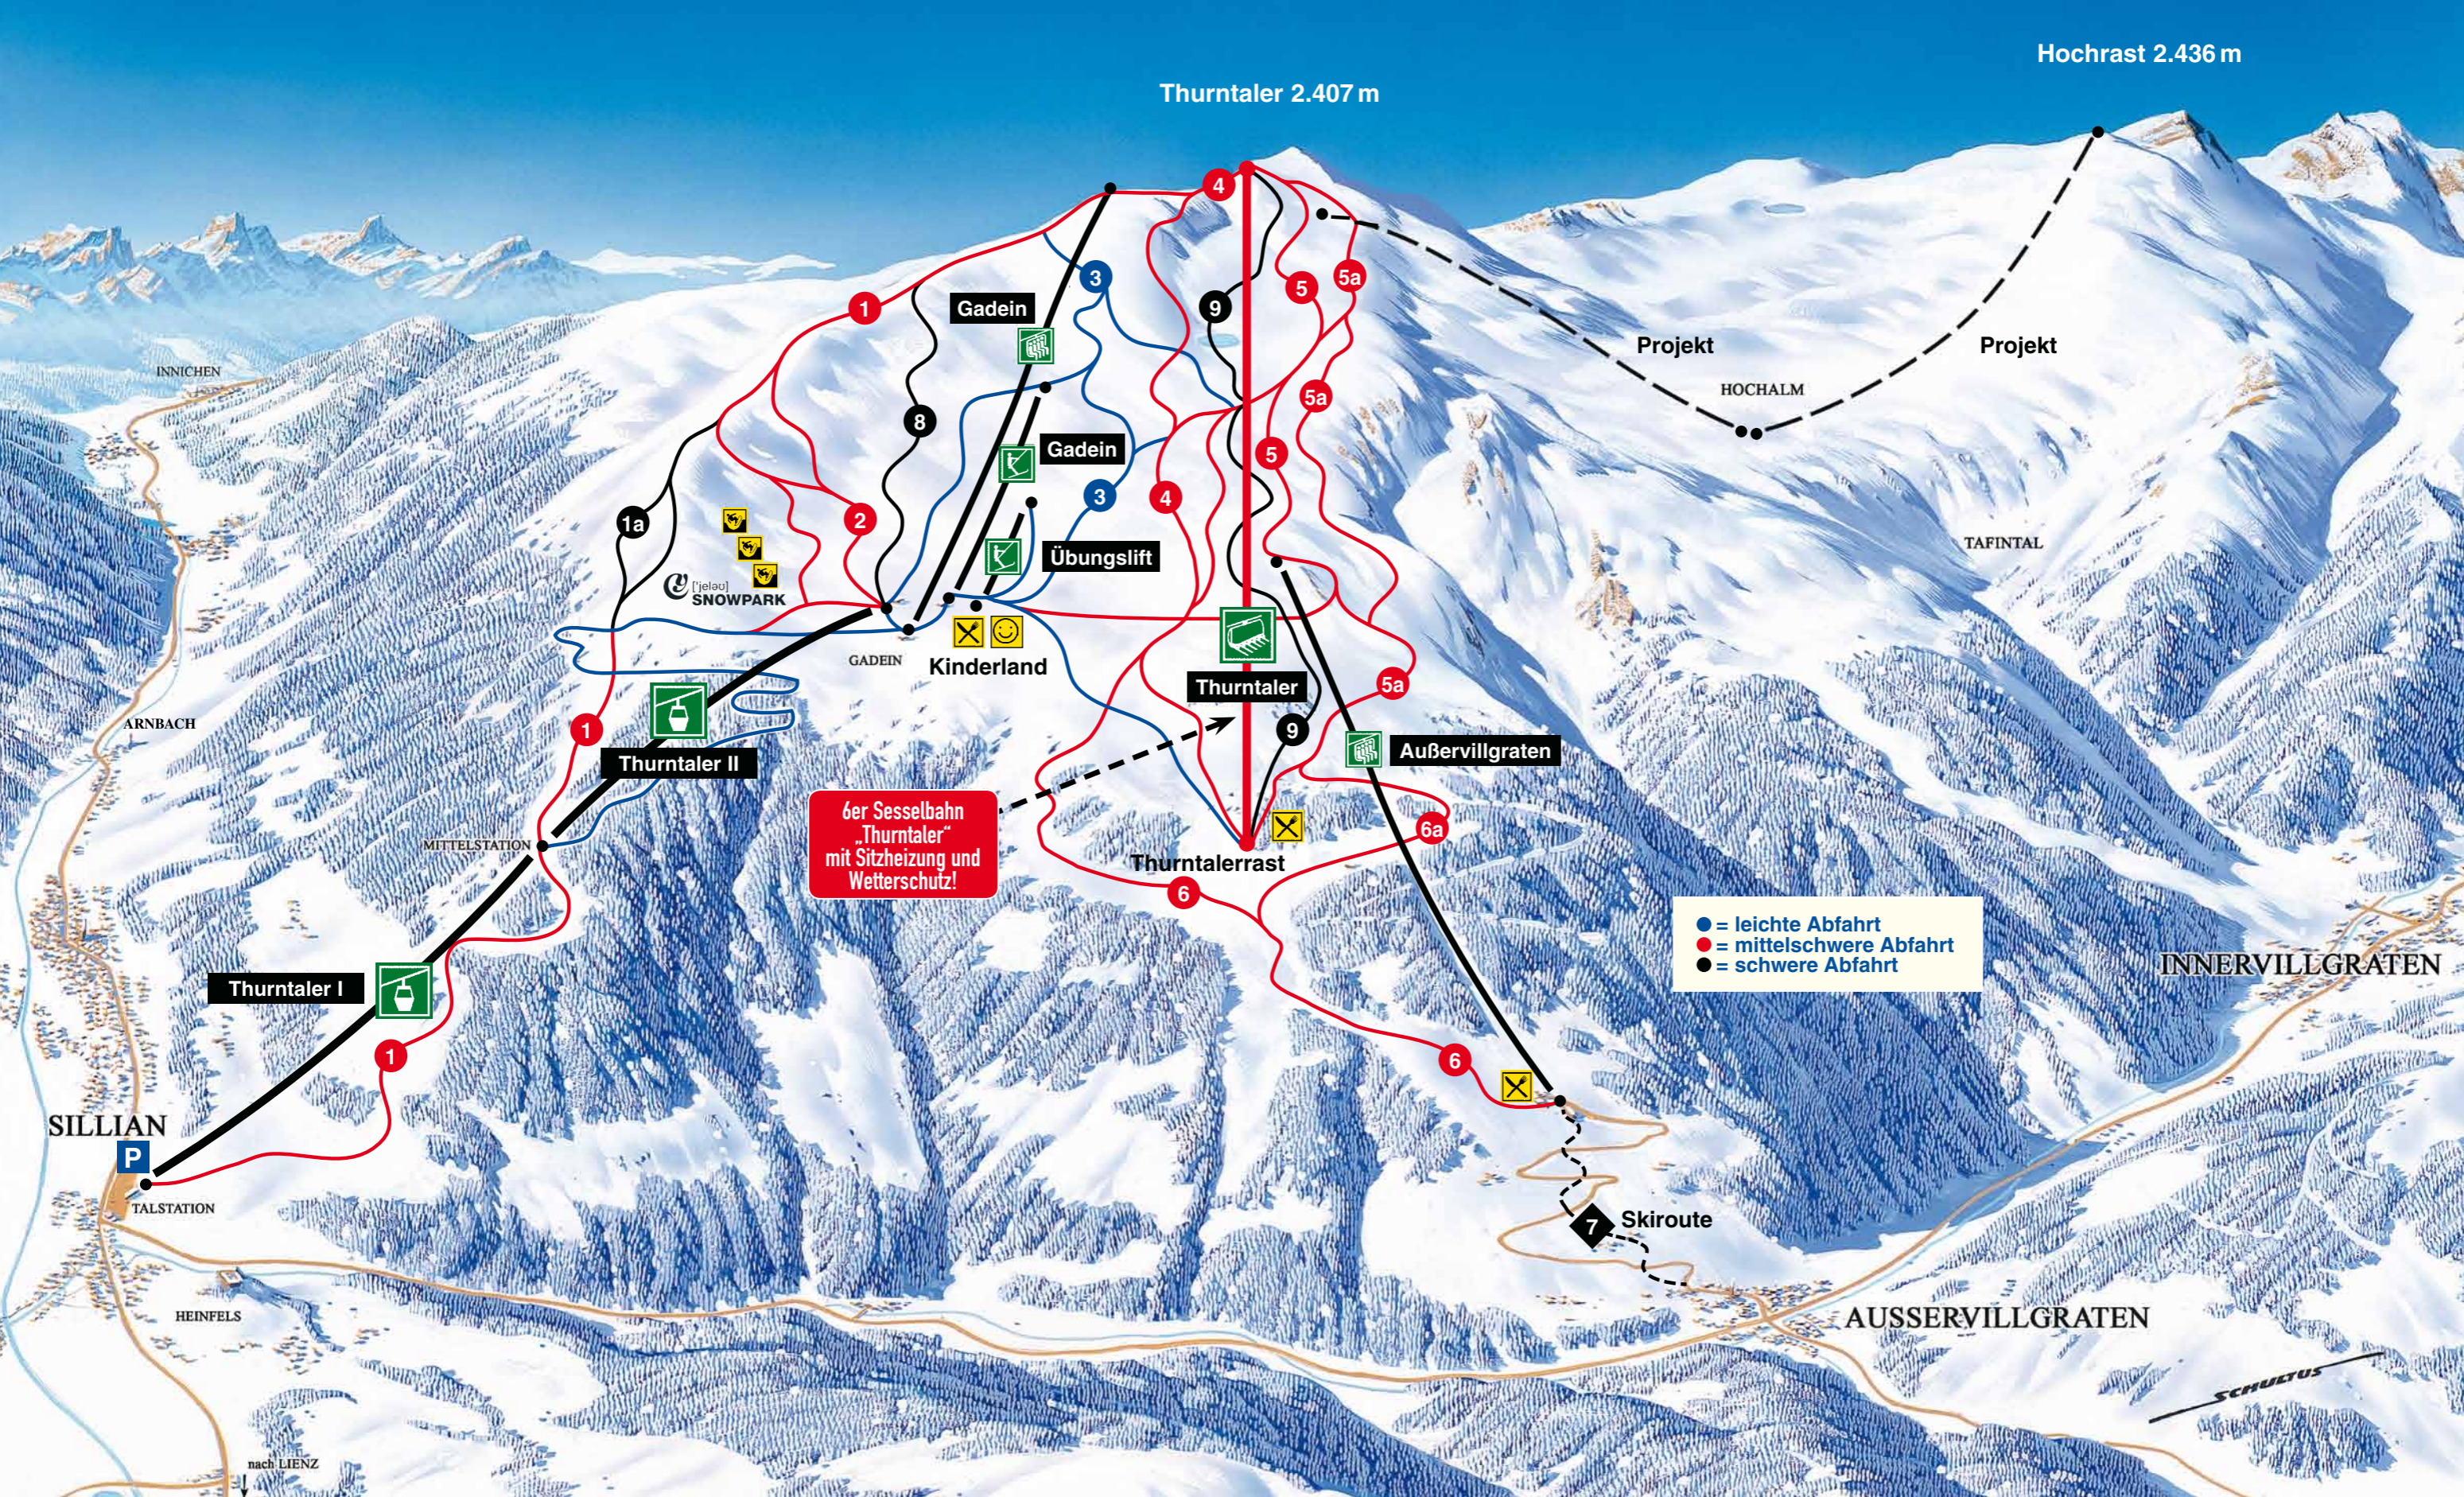

Hochrast 2.436 m

Thurntaler 2.407 m

- = leichte Abfahrt
- = mittelschwere Abfahrt
- = schwere Abfahrt

6er Sesselbahn
"Thurntaler"
mit Sitzheizung und
Wetterschutz!

SILLIAN
P
TALSTATION

Thurntaler I

Thurntaler II

Gadein

Gadein

Übungslift

Kinderland

Thurntaler

Außervillgraten

Thurntalerrast

7 Skiroute

AUSSERVILLGRATEN

INNERVILLGRATEN

Projekt

Projekt

HOCHALM

TAFINTAL

INNICHEN

ARNBACH

HEINFELS

nach LIENZ

SCHULTUS