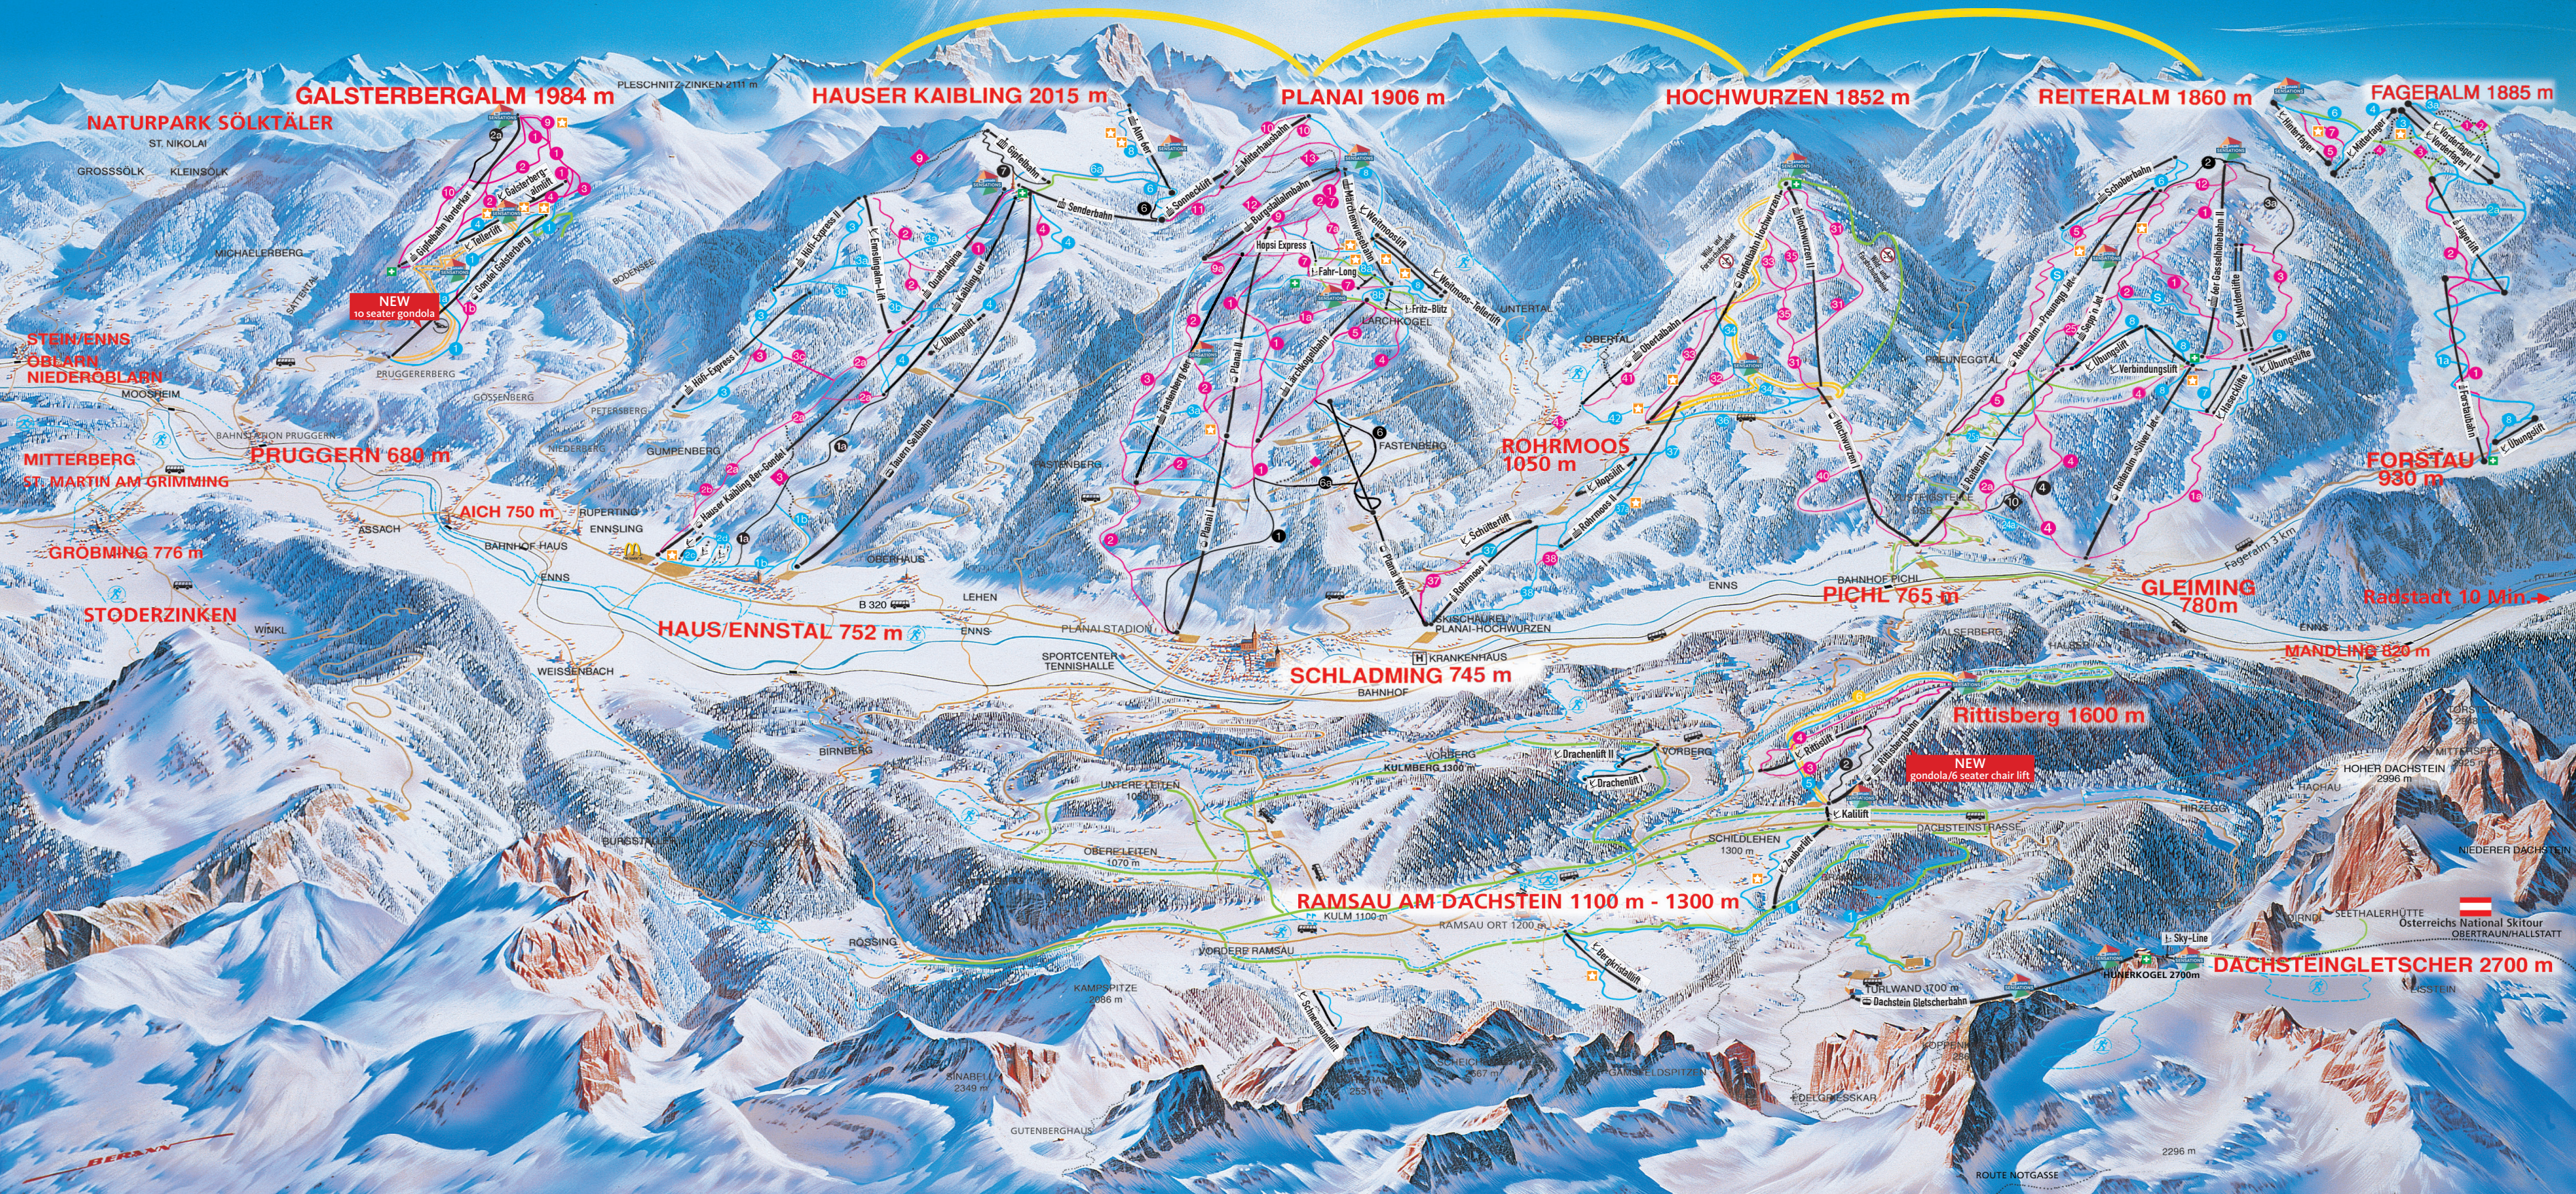

SCHLADMING DACHSTEIN

AND THE 4-PEAKS SKI AREA

GALSTERBERGALM 1984 m

HAUSER KAIBLING 2015 m

PLANAI 1906 m

HOCHWURZEN 1852 m

REITERALM 1860 m

FAGERALM 1885 m

NATURPARK SÖLKTÄLER

**STEIN/ENNS
ÖBLARN
NIEDERÖBLARN**

**MITTERBERG
ST. MARTIN AM GRIMMING**

GRÖBMING 776 m

STODERZINKEN

PRUGGERN 680 m

AICH 750 m

HAUS/ENNSTAL 752 m

SCHLADMING 745 m

ROHRMOOS 1050 m

PICHL 765 m

GLEIMING 780 m

FORSTAU 930 m

Rittisberg 1600 m

RAMSAU AM DACHSTEIN 1100 m - 1300 m

DACHSTEINGLETSCHER 2700 m

HOHER DACHSTEIN 2996 m

**Österreichs National Skitour
OBERTRAUN/HALLSTATT**

SEETHALERHÜTTE

HUMERKOGEL 2700m

TURLWAND 1700 m

EDELGIPRESSKAR

ROUTE NOTGASSE

2296 m