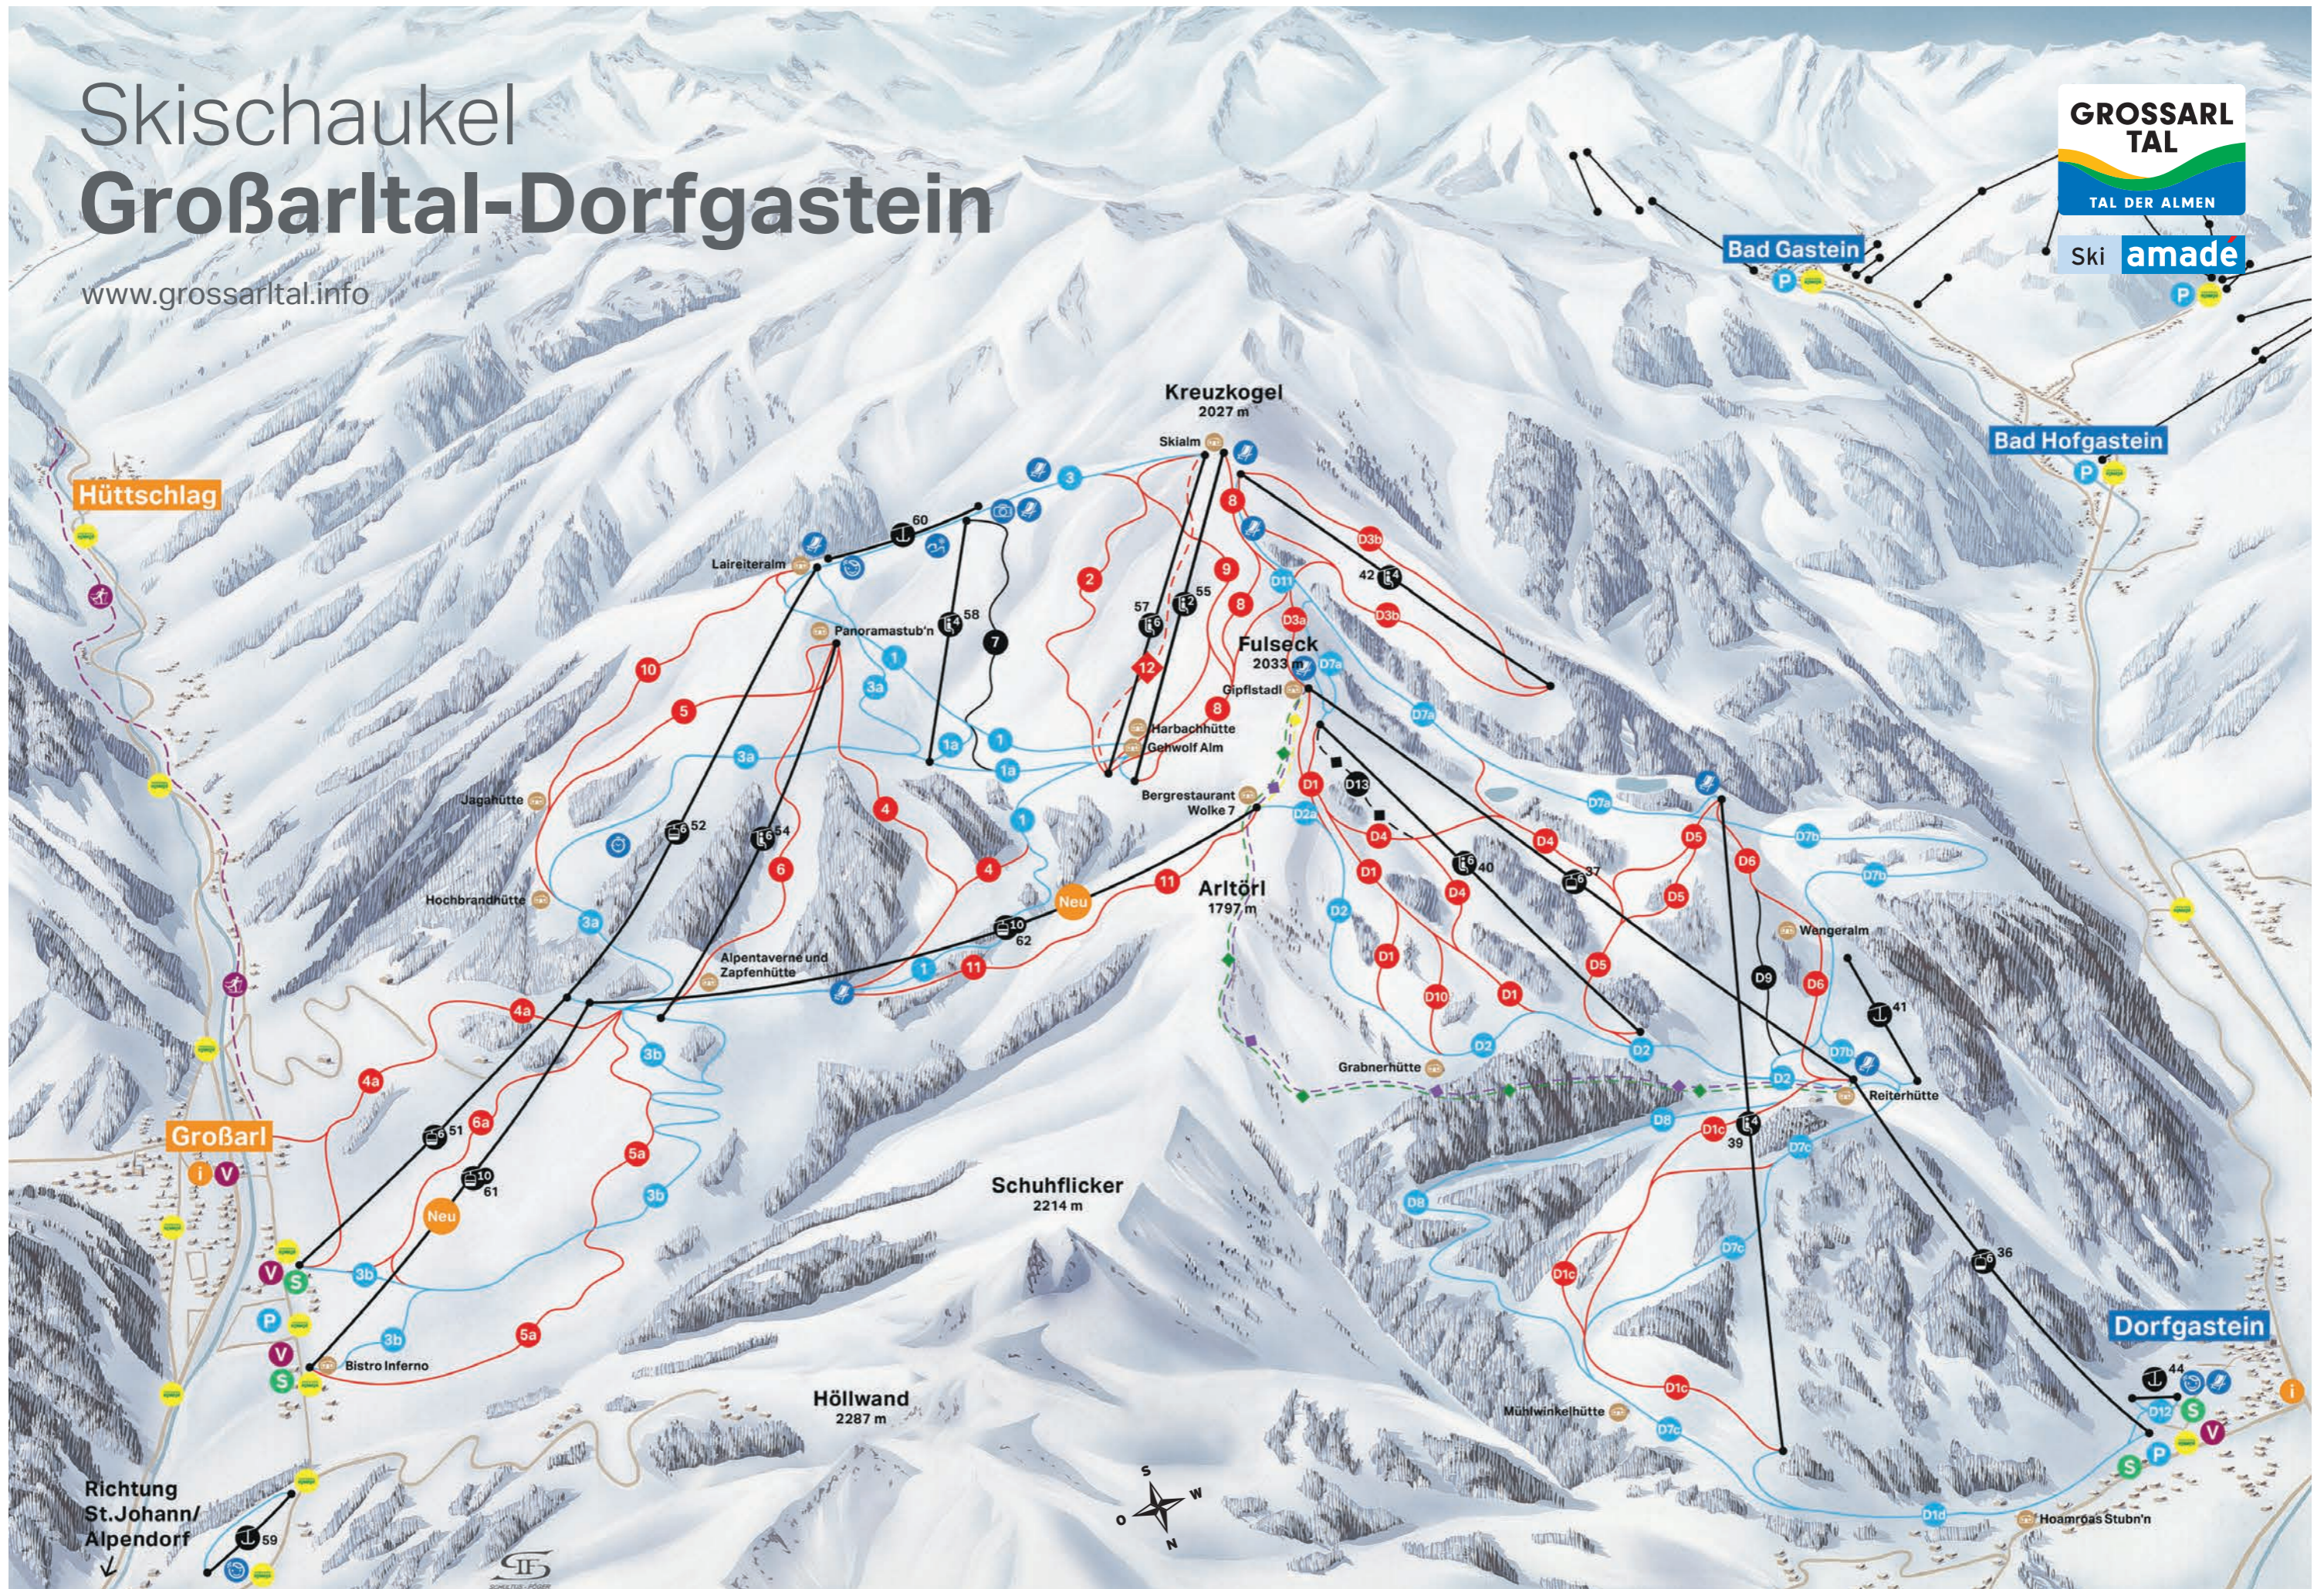

Skischaukel Großarlal-Dorfgastein

www.grossarltal.info

**GROSSARL
TAL**
TAL DER ALMEN

Ski **amade**

Hüttschlag

Bad Gastein

Bad Hofgastein

Kreuzkogel
2027 m

Fulseck
2033 m

Arltorl
1797 m

Schuhflicker
2214 m

Höllwand
2287 m

Großarl

Dorfgastein

Richtung
St. Johann/
Alpendorf