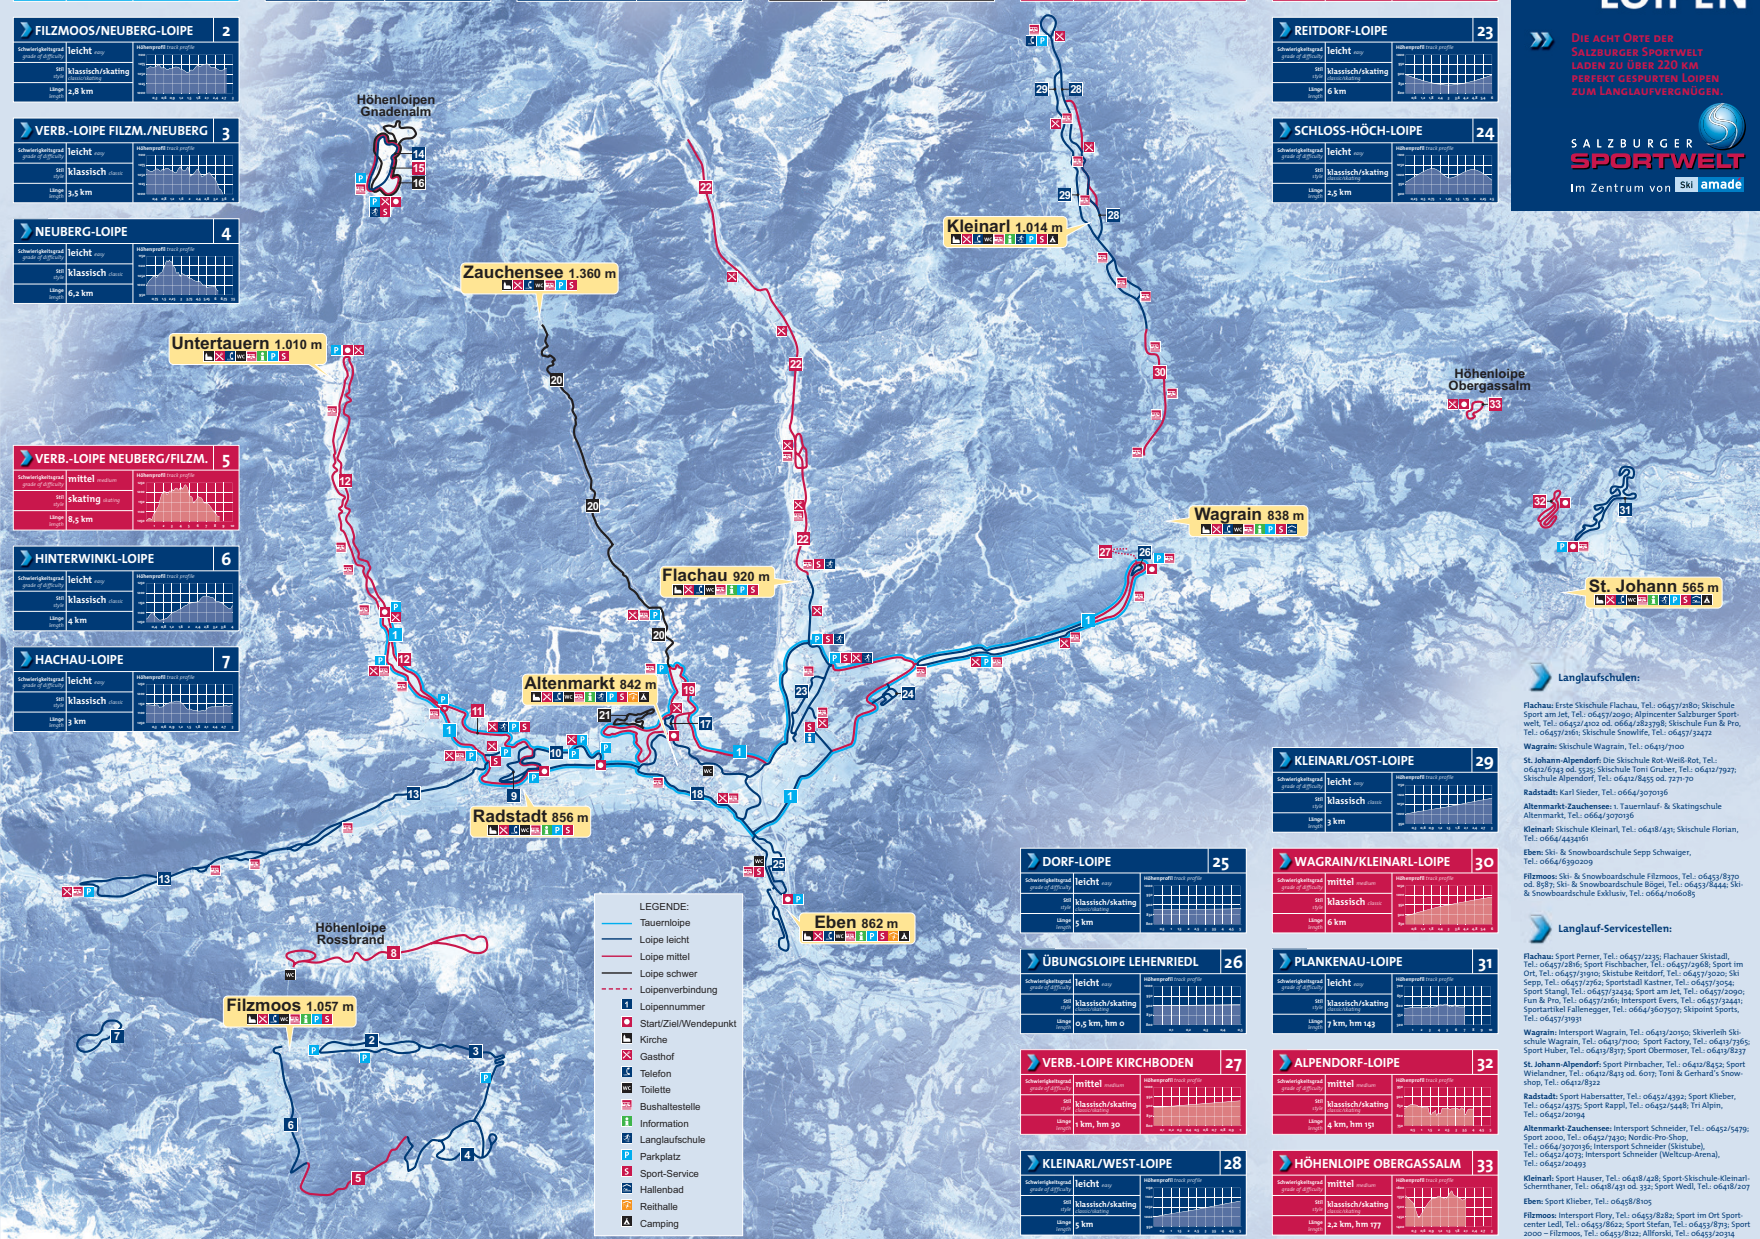

ENNSTAL-LOIPE 10
Schwierigkeitsgrad: leicht
Länge: 5 km

MANDLING-LOIPE 13
Schwierigkeitsgrad: leicht
Länge: 18 km

HÖHENLOIPE GNADENALM C 16
Schwierigkeitsgrad: schwer
Länge: 10 km

ZAUCH-LOIPE 19
Schwierigkeitsgrad: mittel
Länge: 10 km, hm 100

FLACHAUWINKL-LOIPE 22
Schwierigkeitsgrad: mittel
Länge: 12 km

REITDORF-LOIPE 23
Schwierigkeitsgrad: leicht
Länge: 6 km

SCHLOSS-HÖCH-LOIPE 24
Schwierigkeitsgrad: leicht
Länge: 2,5 km

KLEINARL/OST-LOIPE 29
Schwierigkeitsgrad: leicht
Länge: 1 km

DORF-LOIPE 25
Schwierigkeitsgrad: leicht
Länge: 5 km

ÜBUNGSLOIPE LEHENRIEDL 26
Schwierigkeitsgrad: leicht
Länge: 0,5 km, hm 0

VERB.-LOIPE KIRCHBODEN 27
Schwierigkeitsgrad: mittel
Länge: 5 km, hm 30

KLEINARL/WEST-LOIPE 28
Schwierigkeitsgrad: leicht
Länge: 5 km

WAGRAIN/KLEINARL-LOIPE 30
Schwierigkeitsgrad: mittel
Länge: 6 km

PLANKENAU-LOIPE 31
Schwierigkeitsgrad: leicht
Länge: 7 km, hm 143

ALPENDORF-LOIPE 32
Schwierigkeitsgrad: mittel
Länge: 4 km, hm 133

HÖHENLOIPE OBERGASSALM 33
Schwierigkeitsgrad: mittel
Länge: 2,2 km, hm 177

LEGENDE:

- Tauernloipe
- Loipe leicht
- Loipe mittel
- Loipe schwer
- - - Loipenverbindung
- 1 Loipennummer
- Start/Ziel/Wendepunkt
- ⊕ Kirche
- ☒ Gasthof
- ☎ Telefon
- ☖ Toilette
- ⊕ Bushaltestelle
- ℹ Information
- ⊕ Langlaufschule
- ⊕ Parkplatz
- ⊕ Sport-Service
- ⊕ Hallenbad
- ⊕ Reithalle
- ⊕ Camping

LANGLAUF LOIPEN

Die acht Orte der Salzburger Sportwelt laden zu über 220 km perfekt gepurzten Loipen zum Langlaufvergnügen.

SALZBURGER SPORTWELT
Im Zentrum von **SKI amadé**