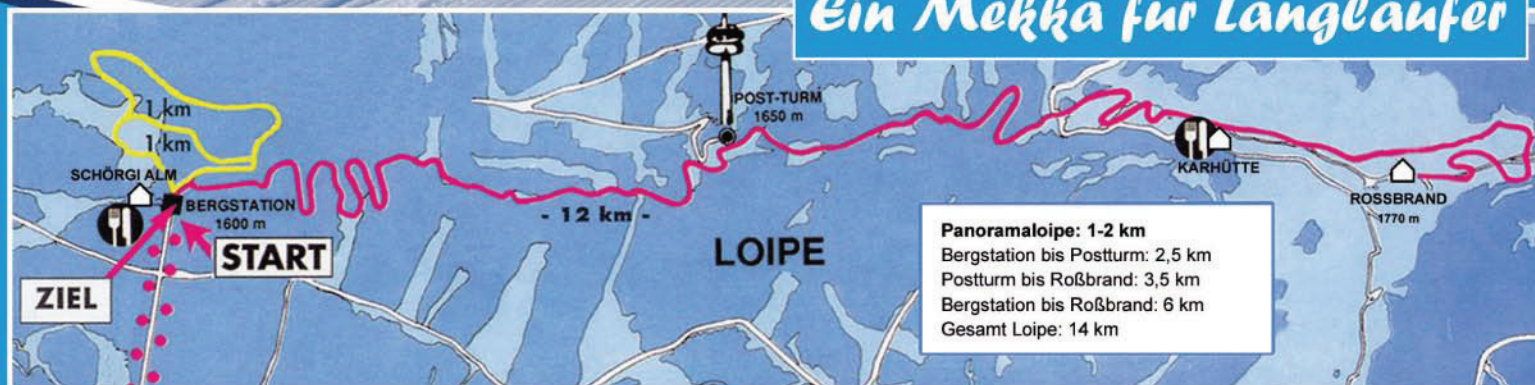

Höhenloipe Roßbrand

Schneesicheres Langlaufen in der Wintersaison 2011/2012

Ein Mekka für Langläufer

Schweben Sie mit der Papageno Gondelbahn auf 1.600 m Seehöhe

14 Kilometer bestens gespurte Loipen und romantische Winterwanderwege erwarten Sie.

Berg- und Talfahrt für Langläufer und Wanderer: Erwachsene: € 10,90 - Kinder: € 6,40

Einkehrmöglichkeiten: Schörgi Alm und Karhütte

Ski amadé